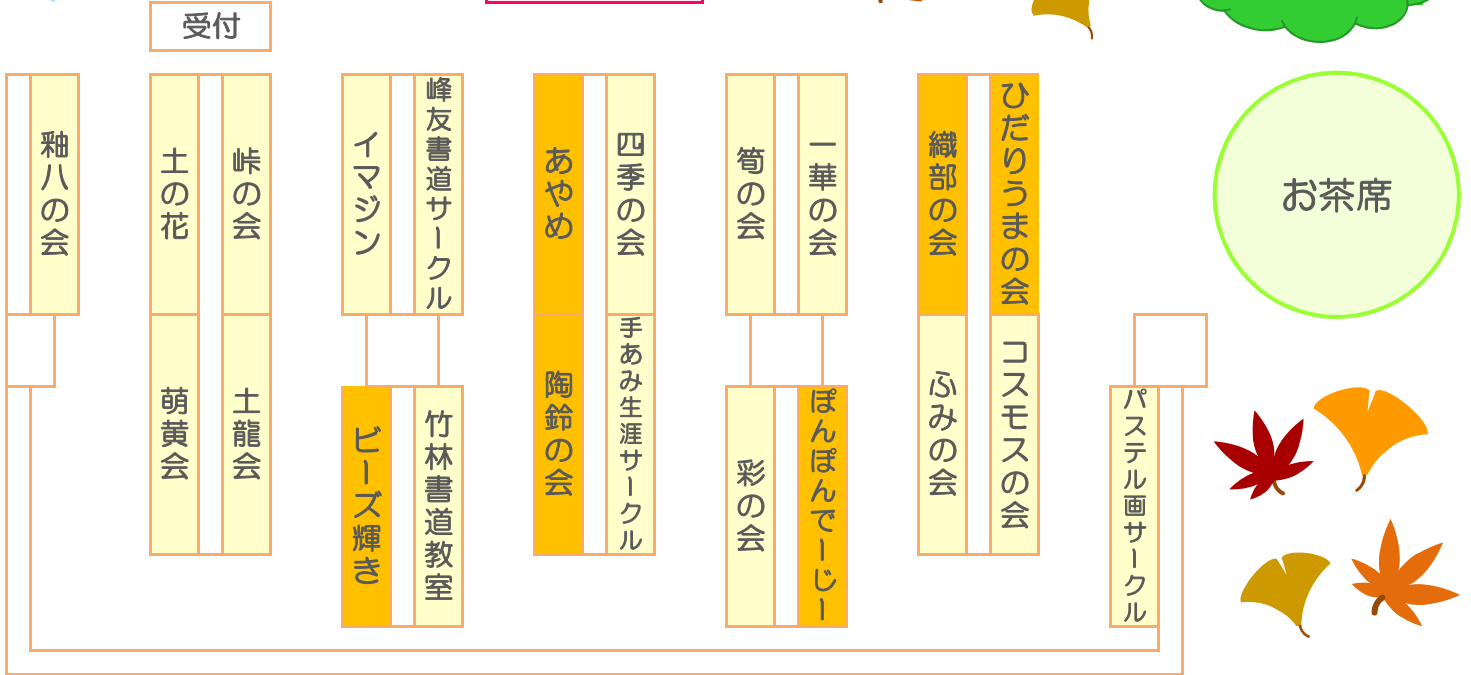

17日(金)
限り

料理サークル
による
飲食
コーナー

17日(金)、
19日(日)
限り

入場無料

※お茶席・飲食コーナーは有料

 SOPHIA SAKAI
ソフィア・堺

主催：指定管理者JTBCコミュニケーションズグループ

お問い合わせ：ソフィア・堺 中文化会館

〒599-8273 堺市中区深井清水町1426 ☎072-270-8110

アクセス：泉北高速鉄道「深井」駅より

北西約800m、徒歩約12分

エントランス

料理サークル

ギャラリー

釉八の会	陶芸
土の花	陶芸
萌黄会	絵画
峠の会	陶芸
土龍会	陶芸
イマジン	エッチング
ビーズ輝き	ビーズ
峰友書道サークル	書道

竹林書道教室	書道
あやめ	創作人形
陶鈴の会	陶芸
四季の会	水彩画
手あみ生涯サークル	手編み
筍の会	陶芸
彩の会	水彩画
一華の会	絵手紙

ぼんぼんでーじー	フラワーアレンジメント
織部の会	陶芸
ふみの会	絵手紙
ひだりうまの会	陶芸
コスモスの会	木彫り
パステル画サークル	パステル画

火曜会	茶道
火曜茶道会	
水曜茶道会	
木曜茶道会	
The The	

黄色のサークルは
展示作品を販売しております

料理サークルによる
飲食コーナー

11月17日(金)、
19日(日)のみ

ギャラリー前

10:00より販売開始！
売り切れ次第終了なので、お早めに☆
2階和室にてお召上がりもOK！
2階クッキングルームにて調理を実演！
ぜひご見学ください♪