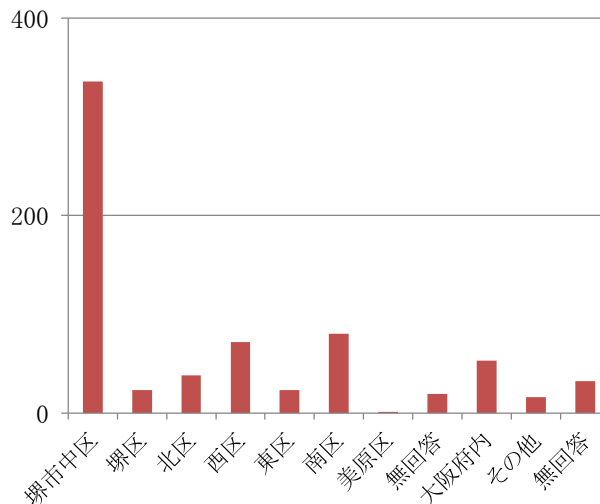

平成29年度 利用者アンケート集計結果

【アンケート用紙配布期間】平成29年10月～11月

堺市教育文化センター(ソフィア・堺)
指定管理者JTBコミュニケーションズグループ

1. 施設利用者アンケート集計結果

実施期間	配布数	総回答数	実施方法
平成29年10月～11月	1500枚	693枚	施設利用のお客様にアンケート用紙を配布

■集計方法
 ①選択肢比率の合算は、個々の回答数の合計を総回答数で除して百分率を求め、小数点2位を四捨五入した。
 このため、個々の比率の合計が100%にならない場合がある。
 ②アンケートへの回答のうち、複数回答を求めた設問では、比率の合計が100%を超える。
 ③「自由回答」に関しては、回答を集約、抜粋して掲載した。

●住所

内 訳	回答数	構成比
堺市中区	336	48.5
堺市中区以外	256	36.9
堺区	23	3.3
北区	38	5.5
西区	72	10.4
東区	23	3.3
南区	80	11.5
美原区	1	0.1
無回答	19	2.7
大阪府内	53	7.6
その他	16	2.3
無回答	32	4.6
合 計	693	100.0

●利用目的 (複数回答)

内 訳	回答数	構成比
サークル活動・教室	496	71.6
会議・研修	79	11.4
グループ、団体の集会	39	5.6
図書館	63	9.1
平和と人権資料館	0	0.0
ホール・ギャラリー	30	4.3
プラネタリウム・天体イベント	27	3.9
その他	19	2.7
無回答	197	28.4
合 計	950	137.0