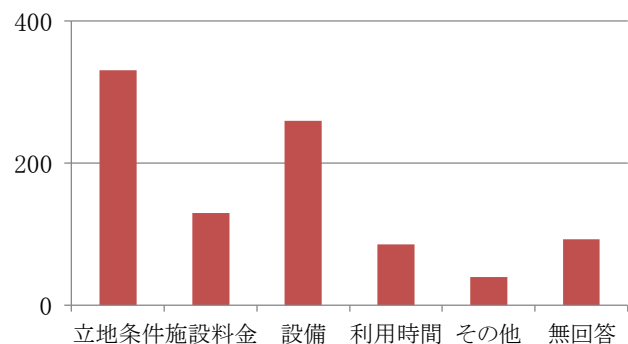

(複数回答)

内 訳	回答数	構成比
笑顔や挨拶	362	52.2
適度な声の大きさ	105	15.2
丁寧な説明	217	31.3
その他	8	1.2
無回答	180	26.0
合 計	872	125.9

④ 堺市教育文化センター(ソフィア・堺)のホームページを見たことはありますか。

内 訳	回答数	構成比
見たことがある	242	34.9
見たことがない	442	63.8
無回答	9	1.3
合 計	693	100.0

⑤ 堺市施設予約システムの利用者登録をご存知ですか

内 訳	回答数	構成比
知っている	208	30.0
知らない	454	65.5
無回答	31	4.5
合 計	693	100.0

⑥この一年で健康カフェを利用した事がありますか

内 訳	回答数	構成比
ある	281	40.6
ない	402	58.0
無回答	10	1.4
合 計	693	100.0

⑦また当館をご利用いただけますか

内 訳	回答数	構成比
利用したい	658	95.0
利用したくない	10	1.4
無回答	25	3.6
合 計	693	100.0

利用したい理由をお聞かせください (複数回答)

内 訳	回答数	構成比
立地条件	331	47.8
施設料金	130	18.8
設備	260	37.5
利用時間	85	12.3
その他	39	5.6
無回答	93	13.4
合 計	938	135.4

⑧興味のある催しや公演やジャンルをお聞かせください。

(複数回答)

内 訳	回答数	構成比
音楽	362	52.2
演劇	114	16.5
バレエ	39	5.6
ミュージカル	113	16.3
オペラ	46	6.6
伝統芸能(能・狂言)	97	14.0
落語・演芸	85	12.3
映画	18	2.6
その他	187	27.0
無回答	161	23.2
合 計	1,222	176.3