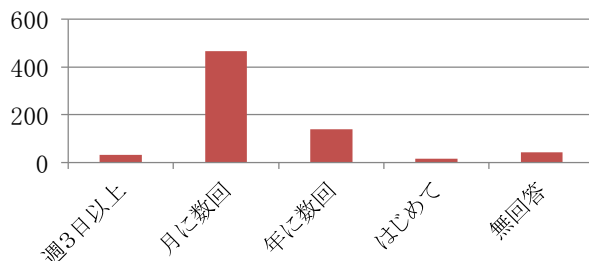

平成29年度 利用者アンケート集計結果

【アンケート用紙配布期間】平成29年10月～11月

堺市教育文化センター(ソフィア・堺)
指定管理者JTBコミュニケーションズグループ

1. 施設利用者アンケート集計結果

実施期間	配布数	総回答数	実施方法
平成29年10月～11月	1500枚	693枚	施設利用のお客様にアンケート用紙を配布

■集計方法
 ①選択肢比率の合算は、個々の回答数の合計を総回答数で除して百分率を求め、小数点2位を四捨五入した。
 このため、個々の比率の合計が100%にならない場合がある。
 ②アンケートへの回答のうち、複数回答を求めた設問では、比率の合計が100%を超える。
 ③「自由回答」に関しては、回答を集約、抜粋して掲載した。

●住所

内 訳	回答数	構成比
堺市中区	336	48.5
堺市中区以外	256	36.9
堺区	23	3.3
北区	38	5.5
西区	72	10.4
東区	23	3.3
南区	80	11.5
美原区	1	0.1
無回答	19	2.7
大阪府内	53	7.6
その他	16	2.3
無回答	32	4.6
合 計	693	100.0

●利用目的 (複数回答)

内 訳	回答数	構成比
サークル活動・教室	496	71.6
会議・研修	79	11.4
グループ、団体の集会	39	5.6
図書館	63	9.1
平和と人権資料館	0	0.0
ホール・ギャラリー	30	4.3
プラネタリウム・天体イベント	27	3.9
その他	19	2.7
無回答	197	28.4
合 計	950	137.0

●利用頻度について

内 訳	回答数	構成比
週3日以上	31	4.5
月に数回	465	67.1
年に数回	138	19.9
はじめて	15	2.2
無回答	44	6.3
合 計	693	100.0

①施設の快適さはいかがですか

内 訳	回答数	構成比
良い	419	60.5
やや良い	217	31.3
やや悪い	10	1.4
悪い	0	0.0
無回答	47	6.8
合 計	693	100.0

②施設の清掃はいかがですか