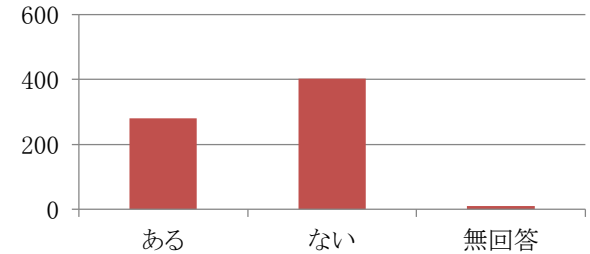

(複数回答)

内 訳	回答数	構成比
笑顔や挨拶	362	52.2
適度な声の大きさ	105	15.2
丁寧な説明	217	31.3
その他	8	1.2
無回答	180	26.0
合 計	872	125.9

④ 堺市教育文化センター(ソフィア・堺)のホームページを見たことはありますか。

内 訳	回答数	構成比
見たことがある	242	34.9
見たことがない	442	63.8
無回答	9	1.3
合 計	693	100.0

⑤ 堺市施設予約システムの利用者登録をご存知ですか

内 訳	回答数	構成比
知っている	208	30.0
知らない	454	65.5
無回答	31	4.5
合 計	693	100.0

⑥この一年で健康カフェを利用した事がありますか

内 訳	回答数	構成比
ある	281	40.6
ない	402	58.0
無回答	10	1.4
合 計	693	100.0

⑦また当館をご利用いただけますか

内 訳	回答数	構成比
利用したい	658	95.0
利用したくない	10	1.4
無回答	25	3.6
合 計	693	100.0