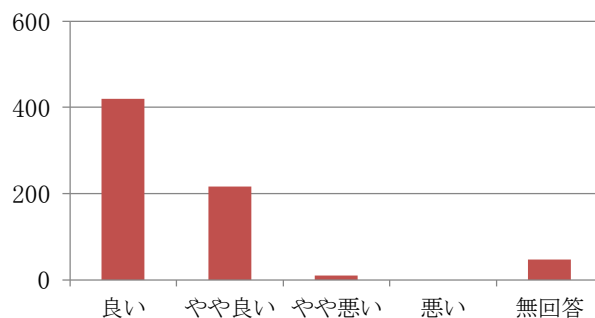

平成29年度 利用者アンケート集計結果

【アンケート用紙配布期間】平成29年10月～11月

堺市教育文化センター(ソフィア・堺)
指定管理者JTBコミュニケーションズグループ

1. 施設利用者アンケート集計結果

実施期間	配布数	総回答数	実施方法
平成29年10月～11月	1500枚	693枚	施設利用のお客様にアンケート用紙を配布

■集計方法
 ①選択肢比率の合算は、個々の回答数の合計を総回答数で除して百分率を求め、小数点2位を四捨五入した。
 このため、個々の比率の合計が100%にならない場合がある。
 ②アンケートへの回答のうち、複数回答を求めた設問では、比率の合計が100%を超える。
 ③「自由回答」に関しては、回答を集約、抜粋して掲載した。

●住所

内 訳	回答数	構成比
堺市中区	336	48.5
堺市中区以外	256	36.9
堺区	23	3.3
北区	38	5.5
西区	72	10.4
東区	23	3.3
南区	80	11.5
美原区	1	0.1
無回答	19	2.7
大阪府内	53	7.6
その他	16	2.3
無回答	32	4.6
合 計	693	100.0

●利用目的 (複数回答)

内 訳	回答数	構成比
サークル活動・教室	496	71.6
会議・研修	79	11.4
グループ、団体の集会	39	5.6
図書館	63	9.1
平和と人権資料館	0	0.0
ホール・ギャラリー	30	4.3
プラネタリウム・天体イベント	27	3.9
その他	19	2.7
無回答	197	28.4
合 計	950	137.0

●利用頻度について

内 訳	回答数	構成比
週3日以上	31	4.5
月に数回	465	67.1
年に数回	138	19.9
はじめて	15	2.2
無回答	44	6.3
合 計	693	100.0

①施設の快適さはいかがですか

内 訳	回答数	構成比
良い	419	60.5
やや良い	217	31.3
やや悪い	10	1.4
悪い	0	0.0
無回答	47	6.8
合 計	693	100.0

②施設の清掃はいかがですか