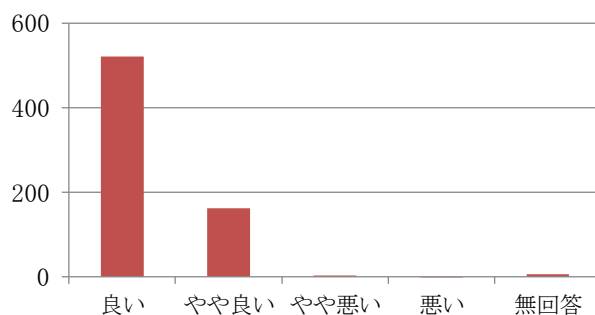

●住所

内 訳	回答数	構成比
堺市中区	336	48.5
堺市中区以外	256	36.9
堺区	23	3.3
北区	38	5.5
西区	72	10.4
東区	23	3.3
南区	80	11.5
美原区	1	0.1
無回答	19	2.7
大阪府内	53	7.6
その他	16	2.3
無回答	32	4.6
合 計	693	100.0

●利用目的 (複数回答)

内 訳	回答数	構成比
サークル活動・教室	496	71.6
会議・研修	79	11.4
グループ、団体の集会	39	5.6
図書館	63	9.1
平和と人権資料館	0	0.0
ホール・ギャラリー	30	4.3
プラネタリウム・天体イベント	27	3.9
その他	19	2.7
無回答	197	28.4
合 計	950	137.0

●利用頻度について

内 訳	回答数	構成比
週3日以上	31	4.5
月に数回	465	67.1
年に数回	138	19.9
はじめて	15	2.2
無回答	44	6.3
合 計	693	100.0

①施設の快適さはいかがですか

内 訳	回答数	構成比
良い	419	60.5
やや良い	217	31.3
やや悪い	10	1.4
悪い	0	0.0
無回答	47	6.8
合 計	693	100.0

②施設の清掃はいかがですか

内 訳	回答数	構成比
良い	521	75.2
やや良い	162	23.4
やや悪い	3	0.4
悪い	1	0.1
無回答	6	0.9
合 計	693	100.0

③スタッフの対応はいかがですか

内 訳	回答数	構成比
良い	472	68.1
やや良い	184	26.6
やや悪い	5	0.7
悪い	2	0.3
無回答	30	4.3
合 計	693	100.0

(良い)とお答え頂くのに必要な事をお聞かせ下さい。