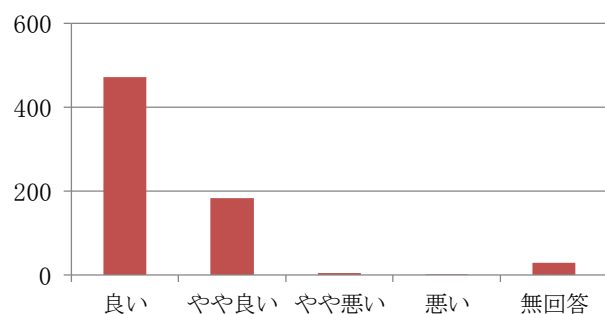

●住所

内 訳	回答数	構成比
堺市中区	336	48.5
堺市中区以外	256	36.9
堺区	23	3.3
北区	38	5.5
西区	72	10.4
東区	23	3.3
南区	80	11.5
美原区	1	0.1
無回答	19	2.7
大阪府内	53	7.6
その他	16	2.3
無回答	32	4.6
合 計	693	100.0

●利用目的 (複数回答)

内 訳	回答数	構成比
サークル活動・教室	496	71.6
会議・研修	79	11.4
グループ、団体の集会	39	5.6
図書館	63	9.1
平和と人権資料館	0	0.0
ホール・ギャラリー	30	4.3
プラネタリウム・天体イベント	27	3.9
その他	19	2.7
無回答	197	28.4
合 計	950	137.0

●利用頻度について

内 訳	回答数	構成比
週3日以上	31	4.5
月に数回	465	67.1
年に数回	138	19.9
はじめて	15	2.2
無回答	44	6.3
合 計	693	100.0

①施設の快適さはいかがですか

内 訳	回答数	構成比
良い	419	60.5
やや良い	217	31.3
やや悪い	10	1.4
悪い	0	0.0
無回答	47	6.8
合 計	693	100.0

②施設の清掃はいかがですか

内 訳	回答数	構成比
良い	521	75.2
やや良い	162	23.4
やや悪い	3	0.4
悪い	1	0.1
無回答	6	0.9
合 計	693	100.0

③スタッフの対応はいかがですか

内 訳	回答数	構成比
良い	472	68.1
やや良い	184	26.6
やや悪い	5	0.7
悪い	2	0.3
無回答	30	4.3
合 計	693	100.0

(良い)とお答え頂くのに必要な事をお聞かせ下さい。

(複数回答)

内 訳	回答数	構成比
笑顔や挨拶	362	52.2
適度な声の大きさ	105	15.2
丁寧な説明	217	31.3
その他	8	1.2
無回答	180	26.0
合 計	872	125.9

④ 堺市教育文化センター(ソフィア・堺)のホームページを見たことはありますか。

内 訳	回答数	構成比
見たことがある	242	34.9
見たことがない	442	63.8
無回答	9	1.3
合 計	693	100.0