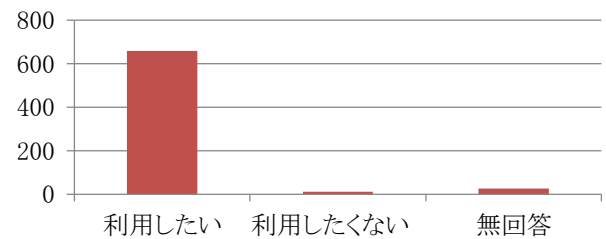

(複数回答)

内 訳	回答数	構成比
笑顔や挨拶	362	52.2
適度な声の大きさ	105	15.2
丁寧な説明	217	31.3
その他	8	1.2
無回答	180	26.0
合 計	872	125.9

④ 堺市教育文化センター(ソフィア・堺)のホームページを見たことはありますか。

内 訳	回答数	構成比
見たことがある	242	34.9
見たことがない	442	63.8
無回答	9	1.3
合 計	693	100.0

⑤ 堺市施設予約システムの利用者登録をご存知ですか

内 訳	回答数	構成比
知っている	208	30.0
知らない	454	65.5
無回答	31	4.5
合 計	693	100.0

⑥この一年で健康カフェを利用した事がありますか

内 訳	回答数	構成比
ある	281	40.6
ない	402	58.0
無回答	10	1.4
合 計	693	100.0

⑦また当館をご利用いただけますか

内 訳	回答数	構成比
利用したい	658	95.0
利用したくない	10	1.4
無回答	25	3.6
合 計	693	100.0

利用したい理由をお聞かせください (複数回答)

内 訳	回答数	構成比
立地条件	331	47.8
施設料金	130	18.8
設備	260	37.5
利用時間	85	12.3
その他	39	5.6
無回答	93	13.4
合 計	938	135.4

⑧興味のある催しや公演やジャンルをお聞かせください。

(複数回答)

内 訳	回答数	構成比
音楽	362	52.2
演劇	114	16.5
バレエ	39	5.6
ミュージカル	113	16.3
オペラ	46	6.6
伝統芸能(能・狂言)	97	14.0
落語・演芸	85	12.3
映画	18	2.6
その他	187	27.0
無回答	161	23.2
合 計	1,222	176.3