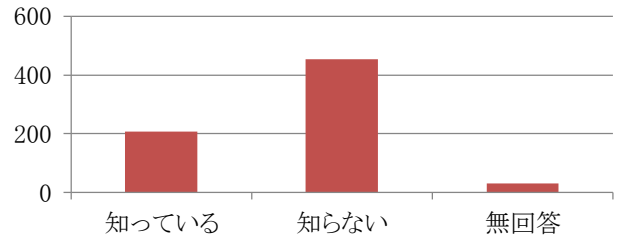

(複数回答)

内 訳	回答数	構成比
笑顔や挨拶	362	52.2
適度な声の大きさ	105	15.2
丁寧な説明	217	31.3
その他	8	1.2
無回答	180	26.0
合 計	872	125.9

④ 堺市教育文化センター(ソフィア・堺)のホームページを見たことはありますか。

内 訳	回答数	構成比
見たことがある	242	34.9
見たことがない	442	63.8
無回答	9	1.3
合 計	693	100.0

⑤ 堺市施設予約システムの利用者登録をご存知ですか

内 訳	回答数	構成比
知っている	208	30.0
知らない	454	65.5
無回答	31	4.5
合 計	693	100.0

⑥この一年で健康カフェを利用した事がありますか

内 訳	回答数	構成比
ある	281	40.6
ない	402	58.0
無回答	10	1.4
合 計	693	100.0

⑦また当館をご利用いただけますか

内 訳	回答数	構成比
利用したい	658	95.0
利用したくない	10	1.4
無回答	25	3.6
合 計	693	100.0