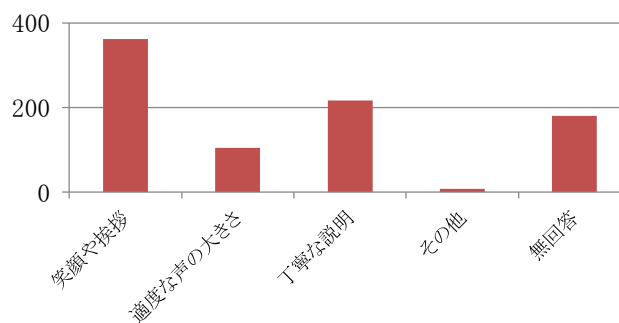

●利用頻度について

内 訳	回答数	構成比
週3日以上	31	4.5
月に数回	465	67.1
年に数回	138	19.9
はじめて	15	2.2
無回答	44	6.3
合 計	693	100.0

①施設の快適さはいかがですか

内 訳	回答数	構成比
良い	419	60.5
やや良い	217	31.3
やや悪い	10	1.4
悪い	0	0.0
無回答	47	6.8
合 計	693	100.0

②施設の清掃はいかがですか

内 訳	回答数	構成比
良い	521	75.2
やや良い	162	23.4
やや悪い	3	0.4
悪い	1	0.1
無回答	6	0.9
合 計	693	100.0

③スタッフの対応はいかがですか

内 訳	回答数	構成比
良い	472	68.1
やや良い	184	26.6
やや悪い	5	0.7
悪い	2	0.3
無回答	30	4.3
合 計	693	100.0

(良い)とお答え頂くのに必要な事をお聞かせ下さい。

(複数回答)

内 訳	回答数	構成比
笑顔や挨拶	362	52.2
適度な声の大きさ	105	15.2
丁寧な説明	217	31.3
その他	8	1.2
無回答	180	26.0
合 計	872	125.9

④ 堺市教育文化センター(ソフィア・堺)のホームページを見たことはありますか。

内 訳	回答数	構成比
見たことがある	242	34.9
見たことがない	442	63.8
無回答	9	1.3
合 計	693	100.0