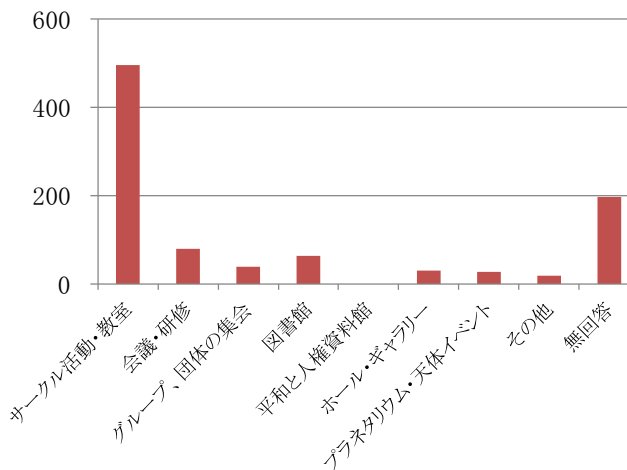

平成29年度 利用者アンケート集計結果

【アンケート用紙配布期間】平成29年10月～11月

堺市教育文化センター(ソフィア・堺)
指定管理者JTBコミュニケーションズグループ

1. 施設利用者アンケート集計結果

実施期間	配布数	総回答数	実施方法
平成29年10月～11月	1500枚	693枚	施設利用のお客様にアンケート用紙を配布

■集計方法
 ①選択肢比率の合算は、個々の回答数の合計を総回答数で除して百分率を求め、小数点2位を四捨五入した。
 このため、個々の比率の合計が100%にならない場合がある。
 ②アンケートへの回答のうち、複数回答を求めた設問では、比率の合計が100%を超える。
 ③「自由回答」に関しては、回答を集約、抜粋して掲載した。

●住所

内 訳	回答数	構成比
堺市中区	336	48.5
堺市中区以外	256	36.9
堺区	23	3.3
北区	38	5.5
西区	72	10.4
東区	23	3.3
南区	80	11.5
美原区	1	0.1
無回答	19	2.7
大阪府内	53	7.6
その他	16	2.3
無回答	32	4.6
合 計	693	100.0

●利用目的 (複数回答)

内 訳	回答数	構成比
サークル活動・教室	496	71.6
会議・研修	79	11.4
グループ、団体の集会	39	5.6
図書館	63	9.1
平和と人権資料館	0	0.0
ホール・ギャラリー	30	4.3
プラネタリウム・天体イベント	27	3.9
その他	19	2.7
無回答	197	28.4
合 計	950	137.0

●利用頻度について

内 訳	回答数	構成比
週3日以上	31	4.5
月に数回	465	67.1
年に数回	138	19.9
はじめて	15	2.2
無回答	44	6.3
合 計	693	100.0

①施設の快適さはいかがですか

内 訳	回答数	構成比
良い	419	60.5
やや良い	217	31.3
やや悪い	10	1.4
悪い	0	0.0
無回答	47	6.8
合 計	693	100.0

②施設の清掃はいかがですか