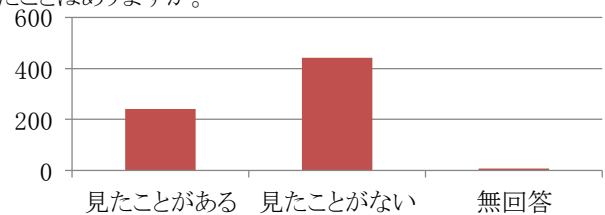

●利用頻度について

内 訳	回答数	構成比
週3日以上	31	4.5
月に数回	465	67.1
年に数回	138	19.9
はじめて	15	2.2
無回答	44	6.3
合 計	693	100.0

①施設の快適さはいかがですか

内 訳	回答数	構成比
良い	419	60.5
やや良い	217	31.3
やや悪い	10	1.4
悪い	0	0.0
無回答	47	6.8
合 計	693	100.0

②施設の清掃はいかがですか

内 訳	回答数	構成比
良い	521	75.2
やや良い	162	23.4
やや悪い	3	0.4
悪い	1	0.1
無回答	6	0.9
合 計	693	100.0

③スタッフの対応はいかがですか

内 訳	回答数	構成比
良い	472	68.1
やや良い	184	26.6
やや悪い	5	0.7
悪い	2	0.3
無回答	30	4.3
合 計	693	100.0

(良い)とお答え頂くのに必要な事をお聞かせ下さい。

(複数回答)

内 訳	回答数	構成比
笑顔や挨拶	362	52.2
適度な声の大きさ	105	15.2
丁寧な説明	217	31.3
その他	8	1.2
無回答	180	26.0
合 計	872	125.9

④ 堺市教育文化センター(ソフィア・堺)のホームページを見たことはありますか。

内 訳	回答数	構成比
見たことがある	242	34.9
見たことがない	442	63.8
無回答	9	1.3
合 計	693	100.0